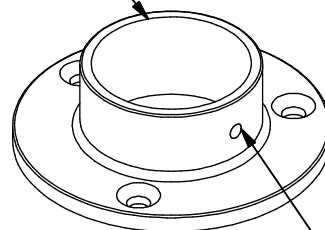

Codice C110226

PIASTRA FEMMINA PER Ø 42,4 AISI 316 SATINATO

- Per tubo o barra da 42,4 mm.

Innesto femmina per tubo da 42,4 mm.

Grano di bloccaggio M5