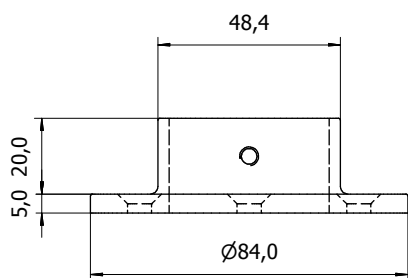

Codice C110226

PIASTRA FEMMINA PER Ø 42,4 AISI 316 SATINATO

- Per tubo o barra da 42,4 mm.

Innesto femmina per tubo da 42,4 mm.

Grano di bloccaggio M5