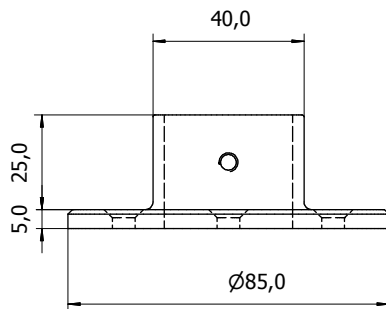

Codice C110225
PIASTRA FEMMINA PER Ø 33,7 AISI 304 SATINATO

- Per tubo o barra da 33,7 mm.

Innesto femmina per tubo da 33,7 mm.