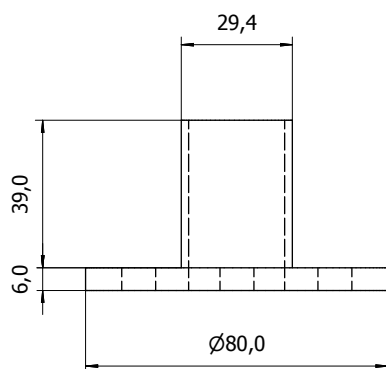

Inox Forniture

Codice C110002

PIASTRA A TERRA Ø 80 x 33,7 mm. AISI 304 SATINATO

- Diametro esterno 80 per tubo da 33,7x2,0 mm.

Innesto maschio
per tubo da 33,7x2,0