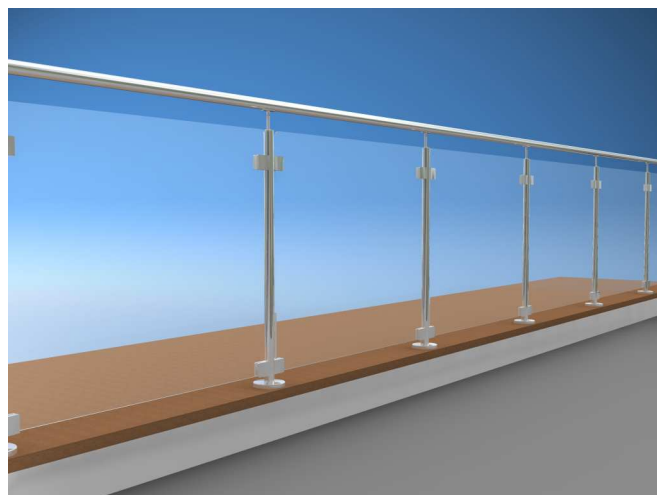

Con piastra per fissaggio laterale