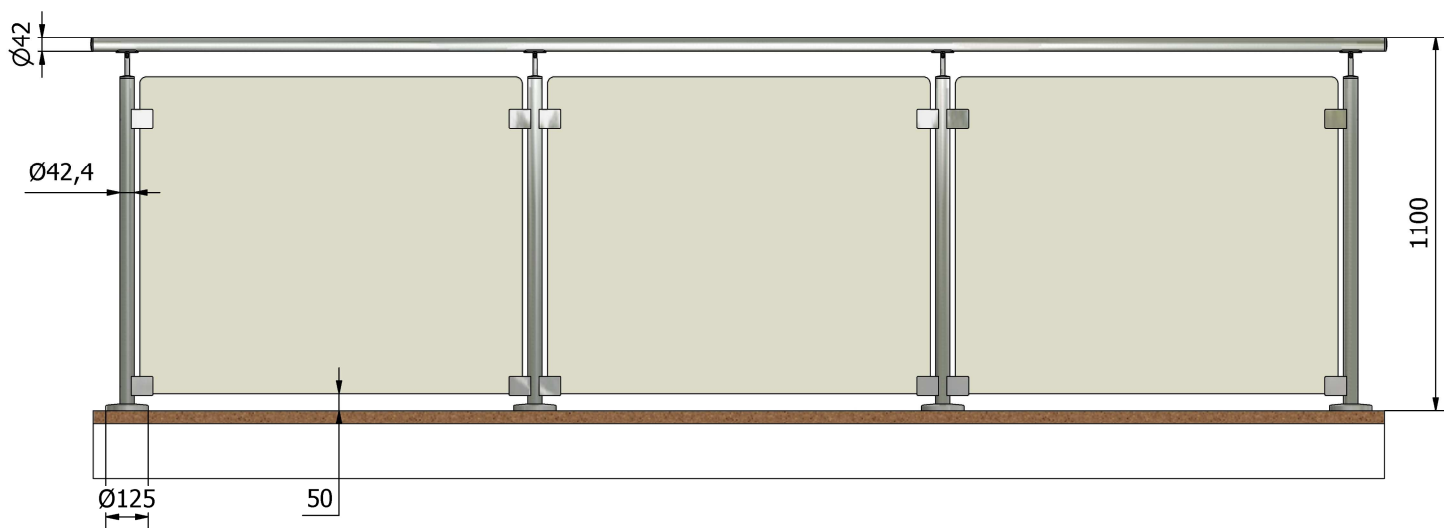

Vera
Vera

PARAPETTI / RECINZIONI Acciaio e vetro

Con piastra per
fissaggio a pavimento

Vetro non compreso

Codice	materiale
P110420	AISI 304
P110421	AISI 316

Con piastra per fissaggio laterale

Codice materiale