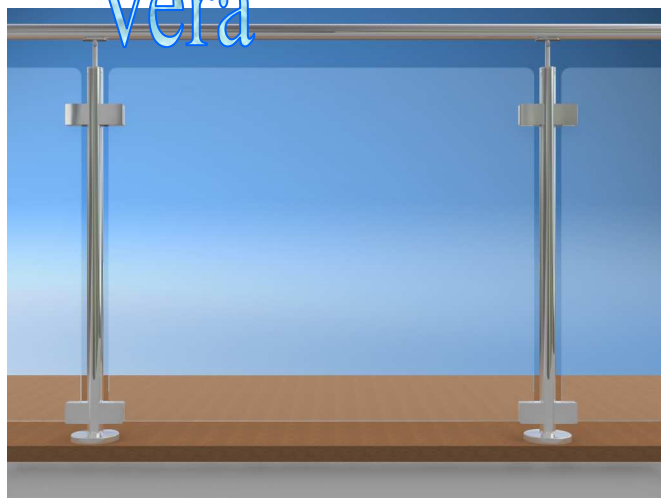

Vera
Vera

PARAPETTI / RECINZIONI Acciaio e vetro

Con piastra per
fissaggio a pavimento