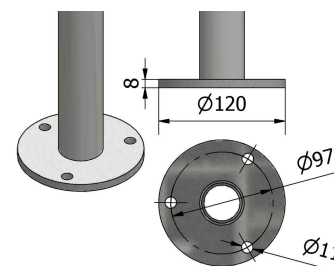

2 materiali **INOX AISI 304** o
INOX AISI 316 per il massimo
della resistenza alla corrosione,
entrambi con finitura **satinata**.

DAL VOSTRO PROGETTO AI MODULI SU MISURA

La fornitura è **completa** di
raccordi per il corrimano già fissati
ai pannelli o da installare sul posto
senza saldare.

Sulla base dei vostri **progetti o rilievi**
costruiamo i **pannelli su misura** con
l'ausilio di un sistema **CAD parametrico**.

Questo ci consente di rispondere alle vostre
richieste con la **massima sollecitudine e**
precisione.

Vera
Vera

PARAPETTI / RECINZIONI Acciaio e vetro

Con piastra per
fissaggio a pavimento

Vetro non compreso

Codice	materiale
P110420	AISI 304
P110421	AISI 316

Con piastra per fissaggio laterale

Codice materiale