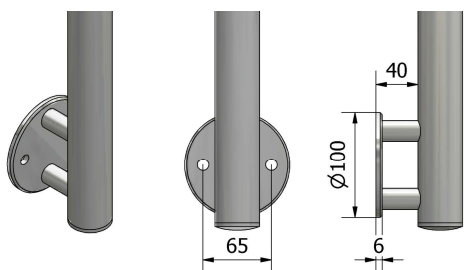

Vera
Vera

PARAPETTI / RECINZIONI Acciaio e vetro

Con piastra per
fissaggio a pavimento

Vetro non compreso

Codice	materiale
P110420	AISI 304
P110421	AISI 316

Con piastra per fissaggio laterale

Codice materiale