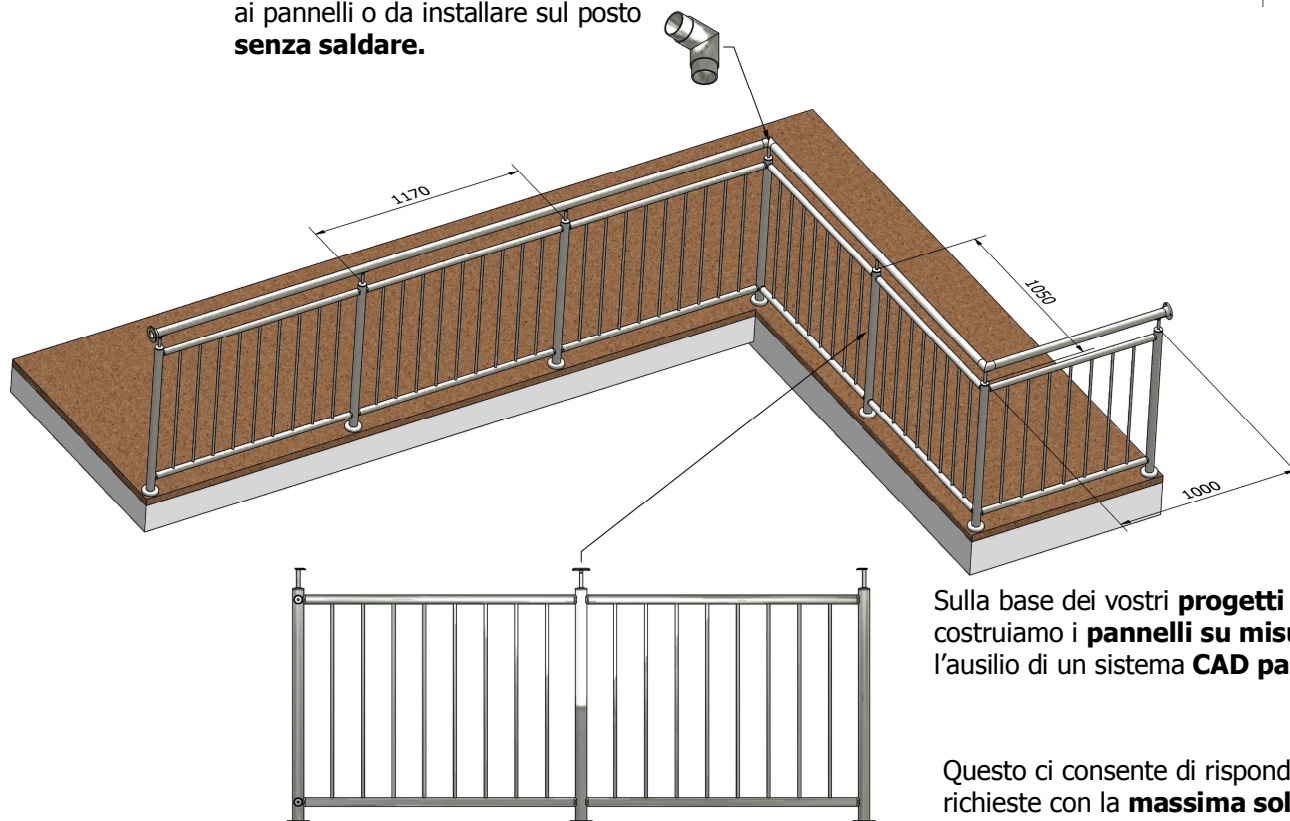

PARAPETTI E RECINZIONI

FORNITURA COMPLETA E PRONTA PER L'INSTALLAZIONE

I parapetti **Inox Forniture** sono pronti per essere installati.
Vengono forniti sotto forma di **pannelli completi di tutto** il necessario per fissarli.
La posa è semplice perché i pannelli vengono **preparati su misura**

2 materiali **INOX AISI 304** o
INOX AISI 316 per il massimo
della resistenza alla corrosione,
entrambi con finitura **satinata**.

DAL VOSTRO PROGETTO AI MODULI SU MISURA

La fornitura è **completa** di
raccordi per il corrimano già fissati
ai pannelli o da installare sul posto
senza saldare.