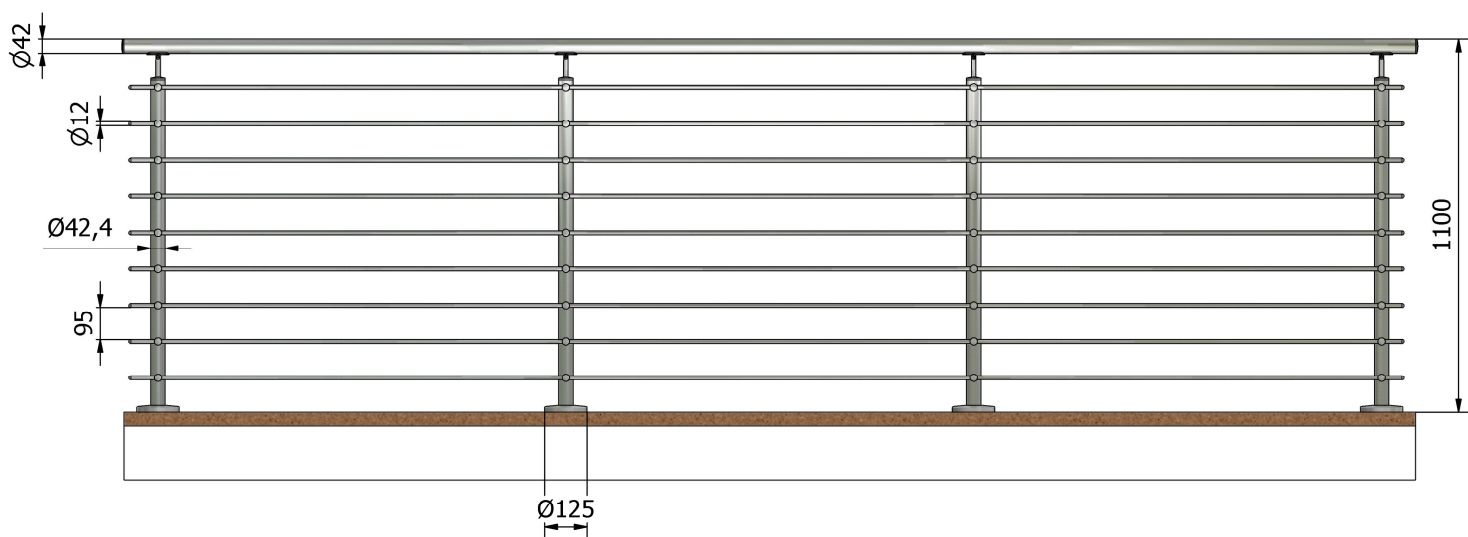

Alba
Alba

PARAPETTI / RECINZIONI ad elementi orizzontali

Con piastra per
fissaggio a pavimento

Codice	materiale
--------	-----------

P110412	AISI 304
---------	----------

P110413	AISI 316
---------	----------