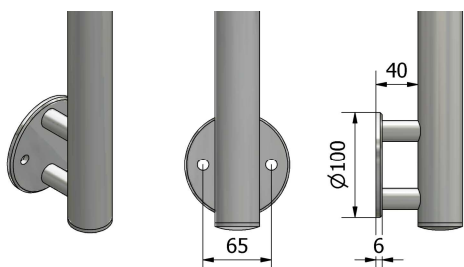

Alba
Alba

PARAPETTI / RECINZIONI ad elementi orizzontali

Con piastra per
fissaggio a pavimento

Codice	materiale
--------	-----------

P110412	AISI 304
---------	----------

P110413	AISI 316
---------	----------

Con piastra per fissaggio laterale

Codice	materiale
--------	-----------

P110414	AISI 304
---------	----------

P110415	AISI 316
---------	----------