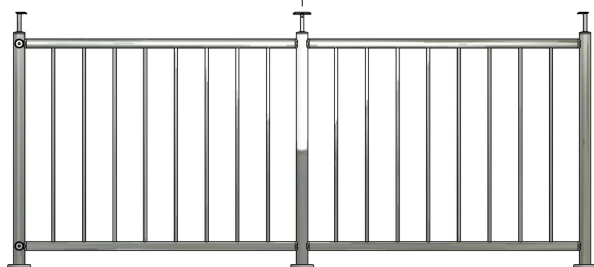

2 materiali **INOX AISI 304** o **INOX AISI 316** per il massimo della resistenza alla corrosione, entrambi con finitura **satinata**.

DAL VOSTRO PROGETTO AI MODULI SU MISURA

La fornitura è **completa** di raccordi per il corrimano già fissati ai pannelli o da installare sul posto **senza saldare**.