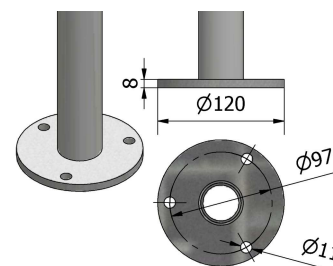

2 materiali **INOX AISI 304** o **INOX AISI 316** per il massimo della resistenza alla corrosione, entrambi con finitura **satinata**.

DAL VOSTRO PROGETTO AI MODULI SU MISURA

La fornitura è **completa** di raccordi per il corrimano già fissati ai pannelli o da installare sul posto **senza saldare**.

Sulla base dei vostri **progetti o rilievi** costruiamo i **pannelli su misura** con l'ausilio di un sistema **CAD parametrico**.

Questo ci consente di rispondere alle vostre richieste con la **massima sollecitudine e precisione**.

Alba
Alba

PARAPETTI / RECINZIONI ad elementi orizzontali

Con piastra per
fissaggio a pavimento

Codice	materiale
--------	-----------

P110412	AISI 304
---------	----------

P110413	AISI 316
---------	----------