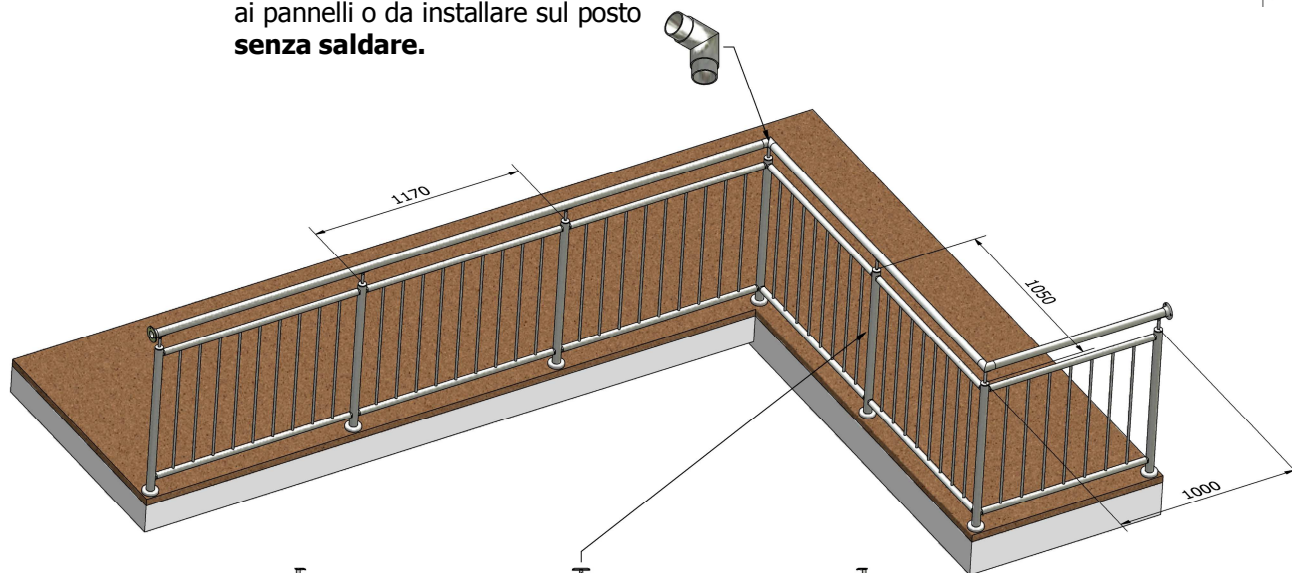

PARAPETTI E RECINZIONI

FORNITURA COMPLETA E PRONTA PER L'INSTALLAZIONE

I parapetti **Inox Forniture** sono pronti per essere installati.
Vengono forniti sotto forma di **pannelli completi di tutto** il necessario per fissarli.
La posa è semplice perché i pannelli vengono **preparati su misura**

2 materiali **INOX AISI 304** o **INOX AISI 316** per il massimo della resistenza alla corrosione, entrambi con finitura **satinata**.

DAL VOSTRO PROGETTO AI MODULI SU MISURA

La fornitura è **completa** di raccordi per il corrimano già fissati ai pannelli o da installare sul posto **senza saldare**.