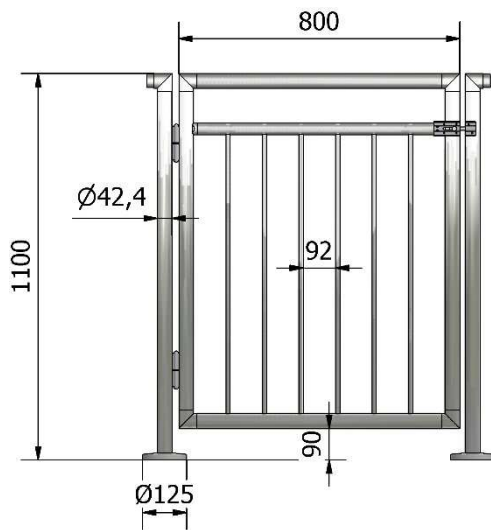

CANCELLETTI PEDONALI

Cancelletto pedonale modello Eva.

In perfetto abbinamento con la recinzione modello Eva.

Codice	materiale
P110400-C	AISI 304
P110401-C	AISI 316