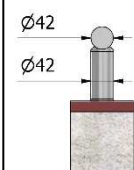

Codice	materiale

P110301	AISI 304

P110305	AISI 316

RIALZO BALCONI SATINATO H240