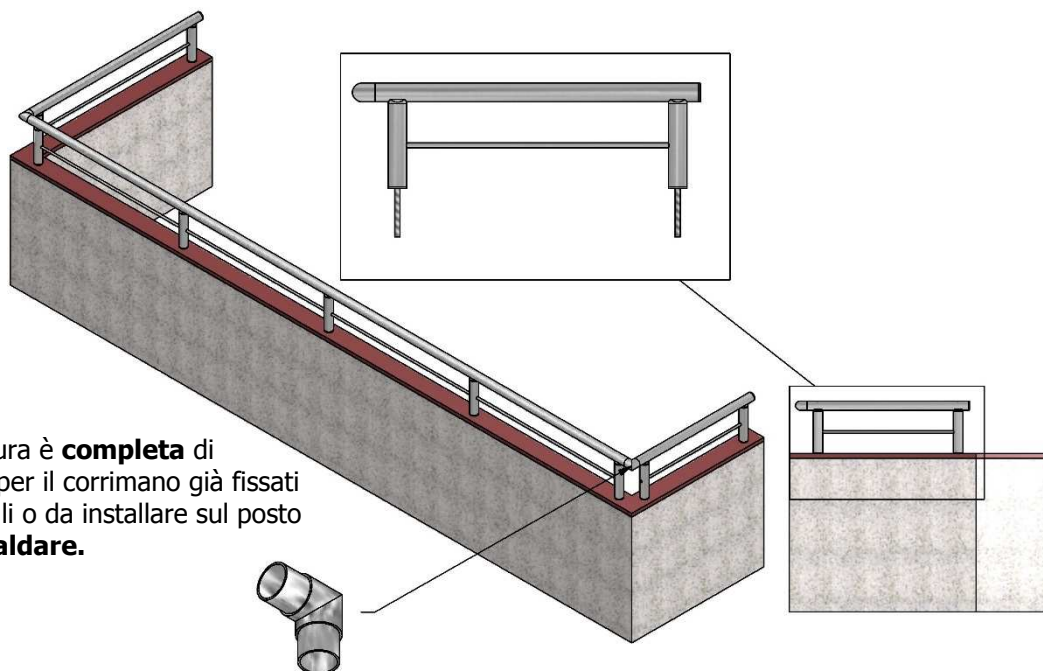

RIALZI PER PARAPETTI

FORNITURA COMPLETA E PRONTA PER L'INSTALLAZIONE

I rialzi per parapetti **Inox Forniture** sono pronti per essere installati. Vengono forniti sotto forma di **pannelli completi di tutto** il necessario per fissarli alla muratura. La posa è semplice: basta **forare la muratura, iniettare la resina ed infilare i pannelli**

La fornitura è **completa** di raccordi per il corrimano già fissati ai pannelli o da installare sul posto **senza saldare**.