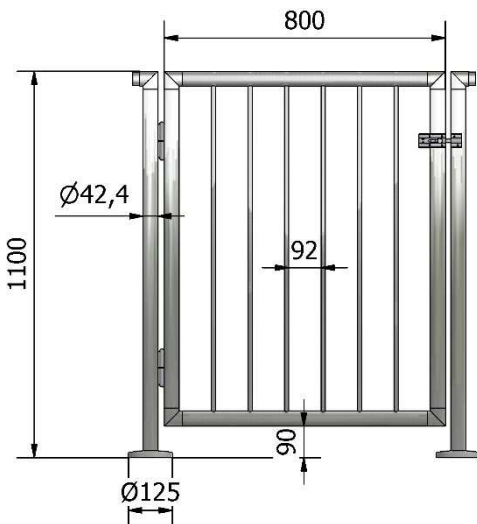

Cancelletto pedonale modello Gaia.

In perfetto abbinamento con la recinzione modello Gaia.

Codice	materiale
P110404-C	AISI 304
P110405-C	AISI 316