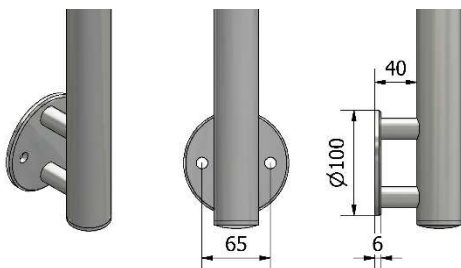

## PARAPETTI / RECINZIONI Acciaio e vetro

Con piastra per  
fissaggio a pavimento

**Vetro non compreso**

Codice	materiale
P110420	AISI 304
P110421	AISI 316

Con piastra per fissaggio laterale

**Codice materiale**