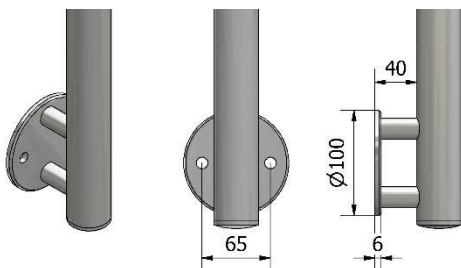

## PARAPETTI / RECINZIONI ad elementi verticali

Con piastra per  
fissaggio a pavimento

Codice	materiale
--------	-----------

P110404	AISI 304
---------	----------

P110405	AISI 316
---------	----------

Con piastra per fissaggio laterale