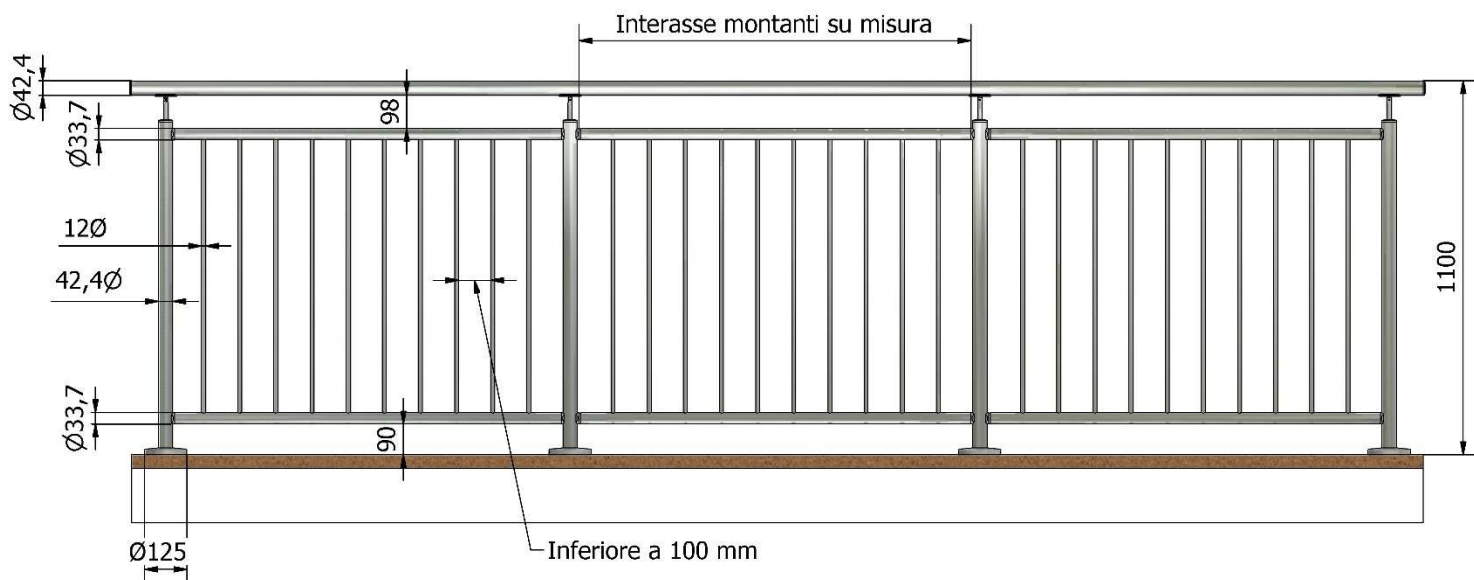

## PARAPETTI / RECINZIONI ad elementi verticali

Con piastra per fissaggio a pavimento

Codice	materiale
--------	-----------

P110400	AISI 304
---------	----------

P110401	AISI 316
---------	----------

Con piastra per fissaggio laterale