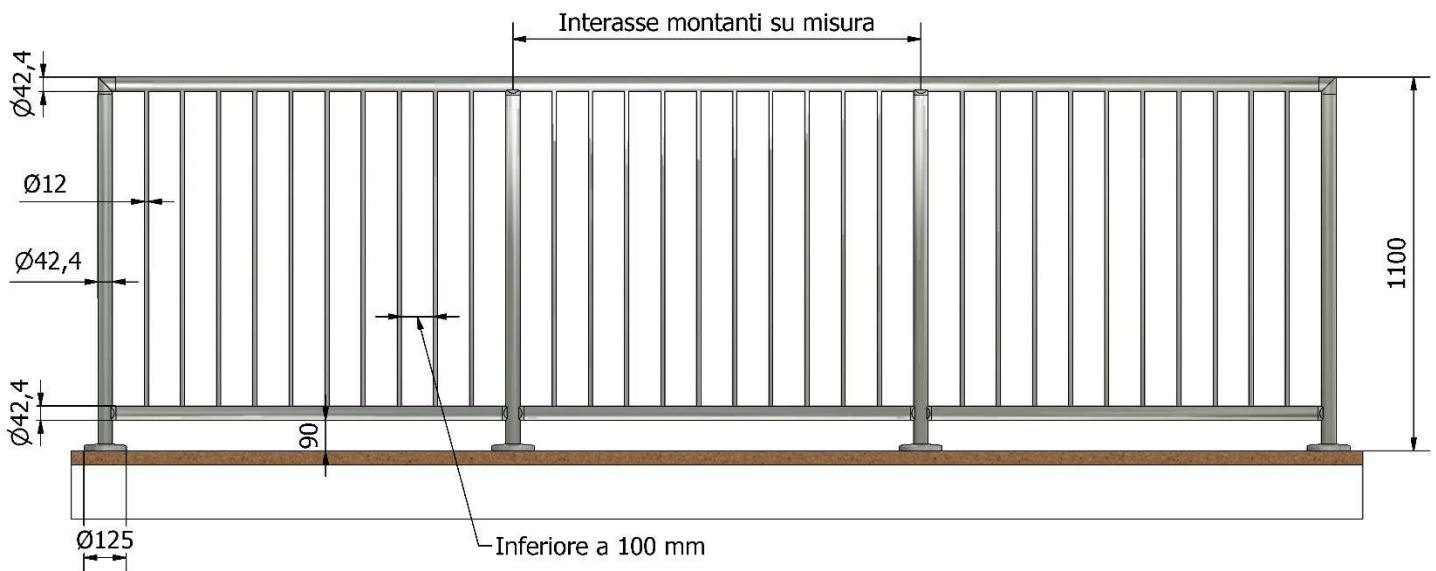

## PARAPETTI / RECINZIONI ad elementi verticali

Con piastra per  
fissaggio a pavimento

Codice	materiale
--------	-----------

P110404	AISI 304
---------	----------

P110405	AISI 316
---------	----------

Con piastra per fissaggio laterale