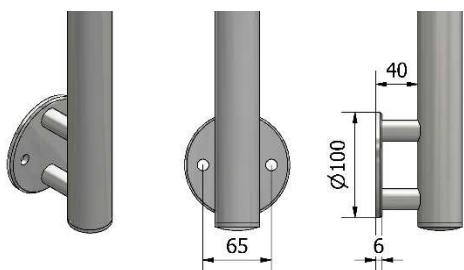

## PARAPETTI / RECINZIONI Acciaio e vetro

Con piastra per  
fissaggio a pavimento

**Vetro non compreso**

Codice	materiale
P110416	AISI 304
P110417	AISI 316

Con piastra per fissaggio laterale

**Codice materiale**