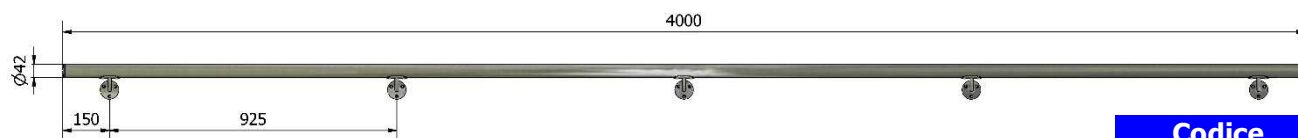

Codice

P110207-T1