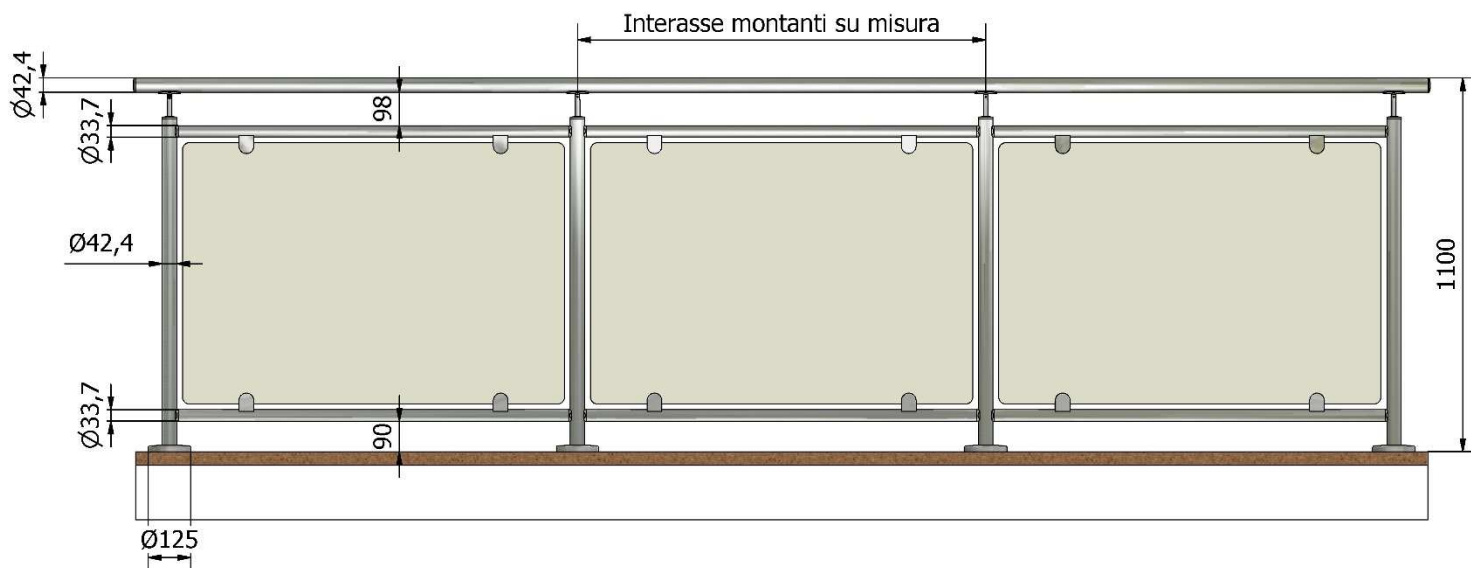

## PARAPETTI / RECINZIONI Acciaio e vetro

Con piastra per  
fissaggio a pavimento

**Vetro non compreso**

Codice	materiale
P110416	AISI 304
P110417	AISI 316

Con piastra per fissaggio laterale

**Codice materiale**