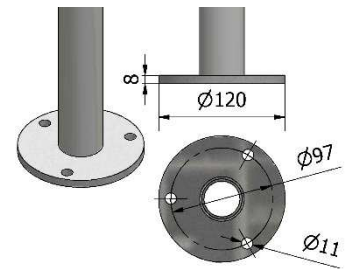

Con piastra per
fissaggio a pavimento

Codice	materiale
P110412	AISI 304
P110413	AISI 316