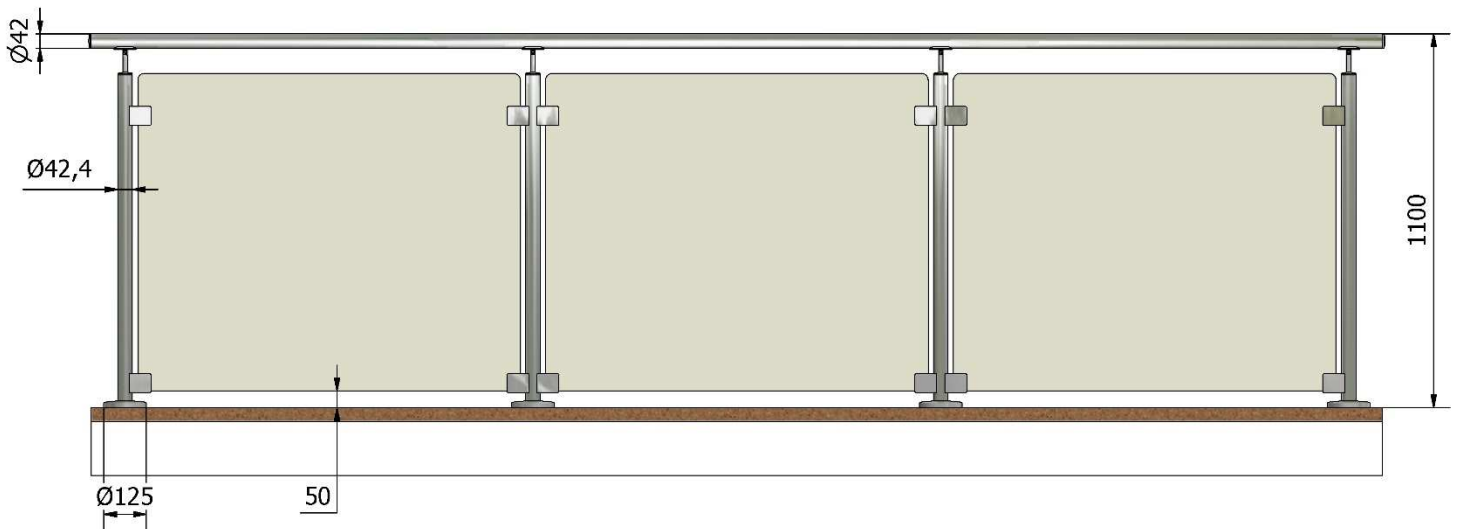

## PARAPETTI / RECINZIONI Acciaio e vetro

Con piastra per  
fissaggio a pavimento

**Vetro non compreso**

Codice	materiale
P110420	AISI 304
P110421	AISI 316

Con piastra per fissaggio laterale

**Codice materiale**