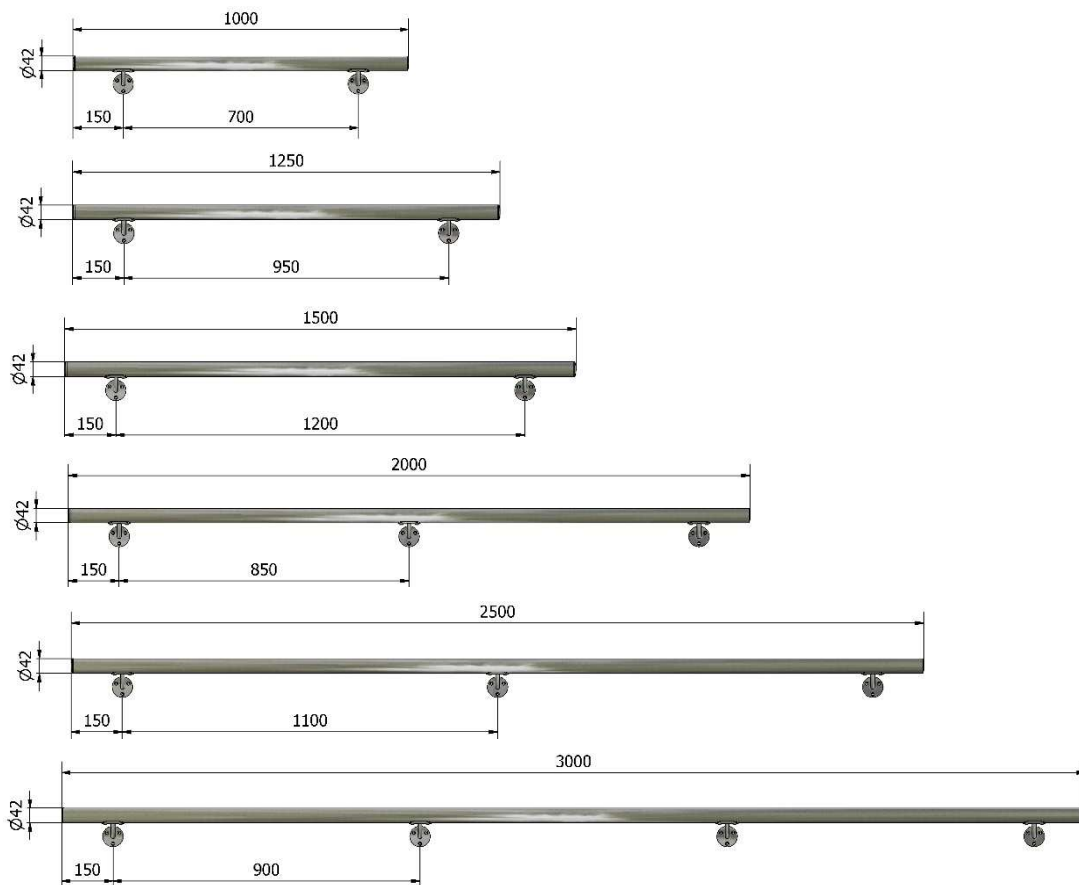

## CORRIMANO A MURO inox satinato

Corrimano a muro realizzati in acciaio inox AISI 304 o AISI 316 satinato. Completati di viteria inox e tasselli in nylon per il fissaggio a muro.

Possiamo realizzare anche corrimano su misura.