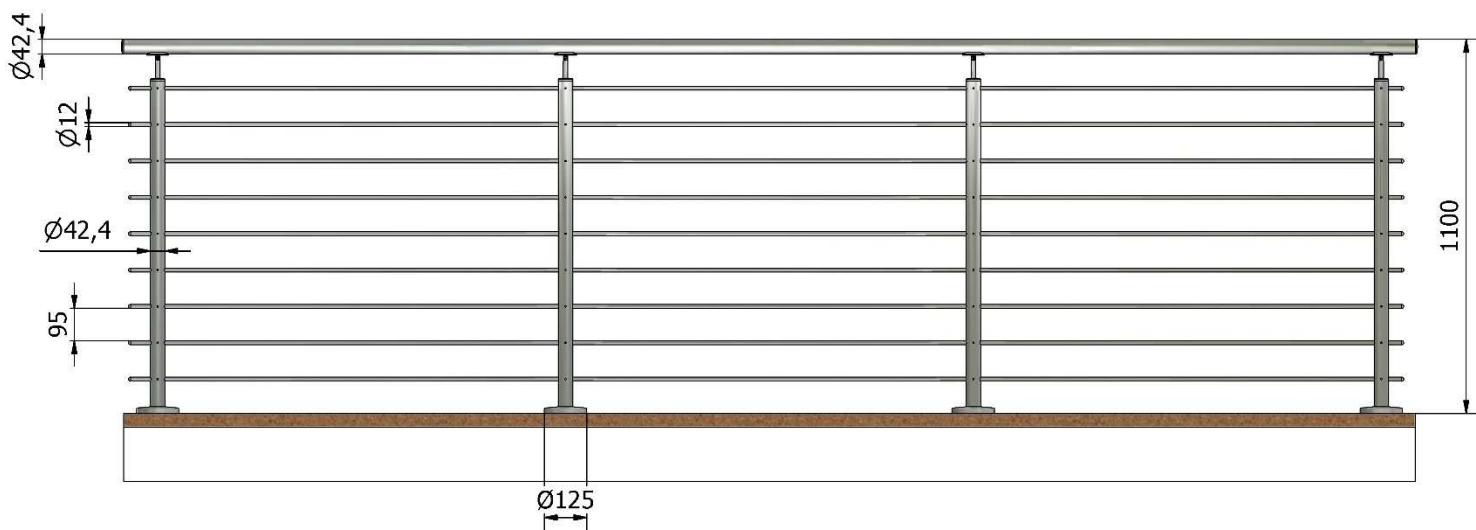

## PARAPETTI / RECINZIONI ad elementi orizzontali

Con piastra per  
fissaggio a pavimento

Codice	materiale
--------	-----------

P110408	AISI 304
---------	----------

P110409	AISI 316
---------	----------

Con piastra per fissaggio laterale