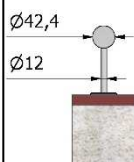

RIALZI PER PARAPETTI

- Progettazione dei pannelli su misura in base al vostro progetto o rilievo;
- Pannelli pronti per essere installati di lunghezza fino a 6 mt.;
- Barre filettate per il fissaggio già inserite nei pannelli;
- Istruzioni per il montaggio e il posizionamento.

2 materiali **INOX AISI 304** o **INOX AISI 316** per il massimo della resistenza alla corrosione, entrambi con finitura **satinata**.

RIALZO BALCONI SATINATO H130

Codice	materiale

P110300	AISI 304

P110304	AISI 316

RIALZO BALCONI SATINATO H140