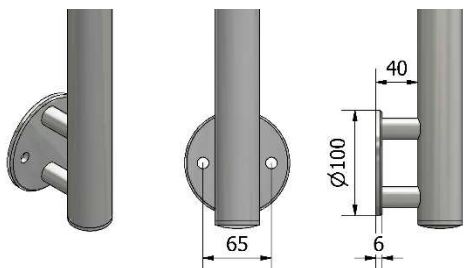

## PARAPETTI / RECINZIONI ad elementi verticali

Con piastra per fissaggio a pavimento

Codice	materiale
--------	-----------

P110400	AISI 304
---------	----------

P110401	AISI 316
---------	----------

Con piastra per fissaggio laterale