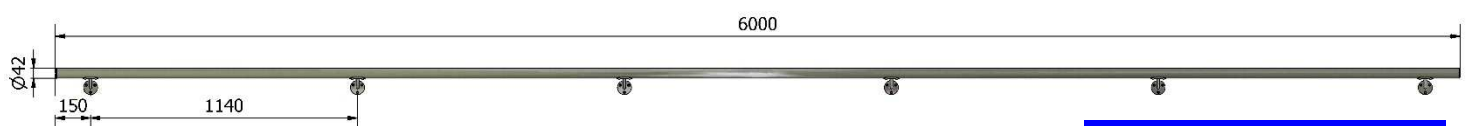

Codice

P110211-T1