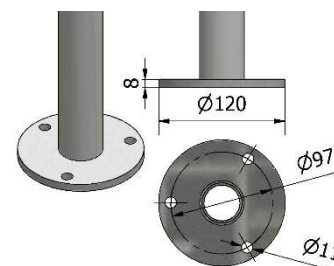

## PARAPETTI / RECINZIONI Acciaio e vetro

Con piastra per  
fissaggio a pavimento

**Vetro non compreso**

Codice	materiale
P110424	AISI 304
P110425	AISI 316

Con piastra per fissaggio laterale

**Codice materiale**

## PARAPETTI / RECINZIONI ad elementi verticali

Con piastra per fissaggio a pavimento

Codice	materiale
--------	-----------

P110400	AISI 304
---------	----------

P110401	AISI 316
---------	----------

Con piastra per fissaggio laterale