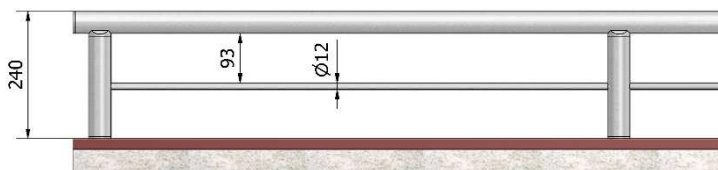

RIALZO BALCONI SATINATO H240

Codice	materiale

P110302	AISI 304

P110306	AISI 316