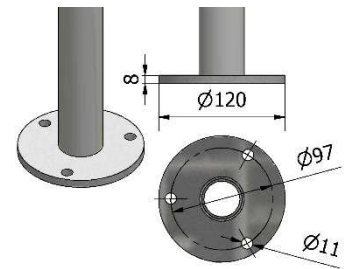

Con piastra per
fissaggio a pavimento

Codice	materiale

P110404	AISI 304

P110405	AISI 316