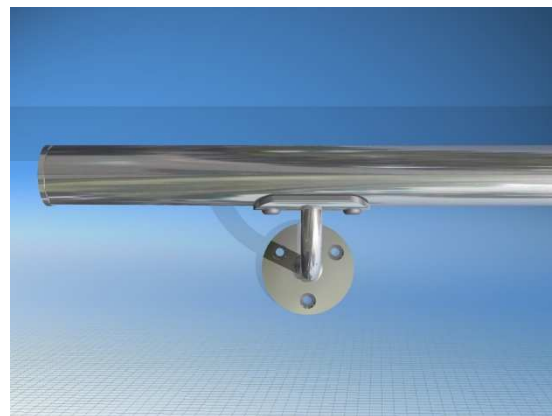

## CORRIMANO A MURO inox satinato

Corrimano a muro realizzati in acciaio inox AISI 304 o AISI 316 satinato. Completati di viteria inox e tasselli in nylon per il fissaggio a muro.

Possiamo realizzare anche corrimano su misura.