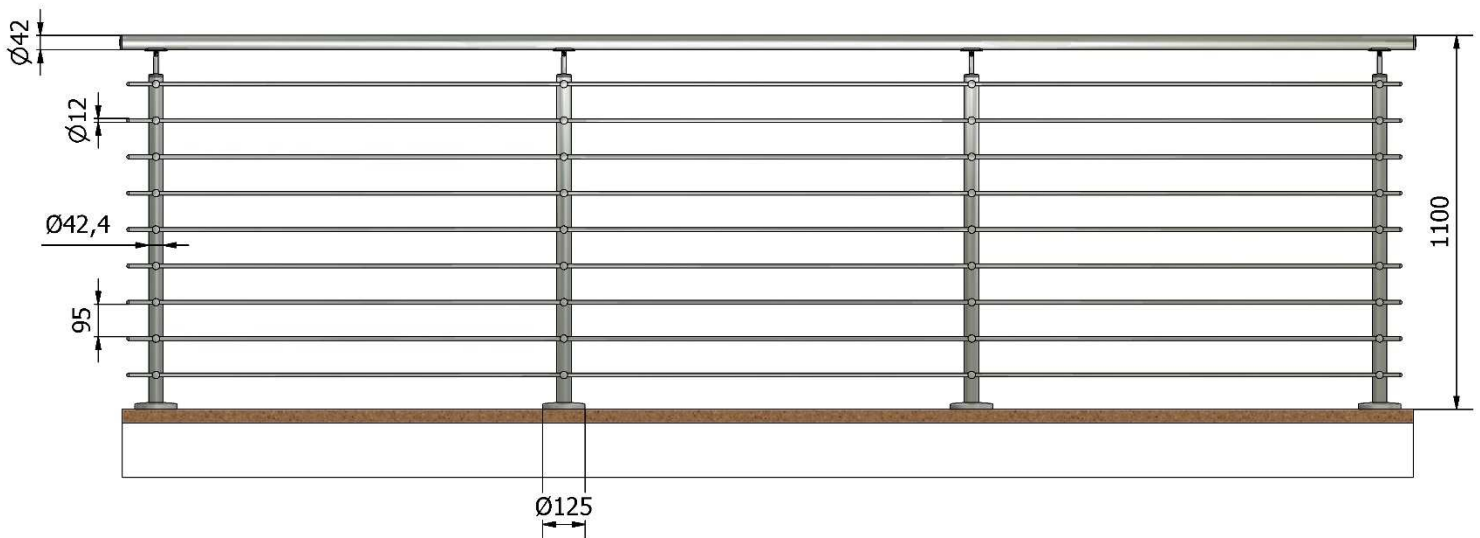

PARAPETTI / RECINZIONI ad elementi orizzontali

Con piastra per
fissaggio a pavimento

Codice	materiale
P110412	AISI 304
P110413	AISI 316

Con piastra per fissaggio laterale

Codice	materiale
P110414	AISI 304
P110415	AISI 316