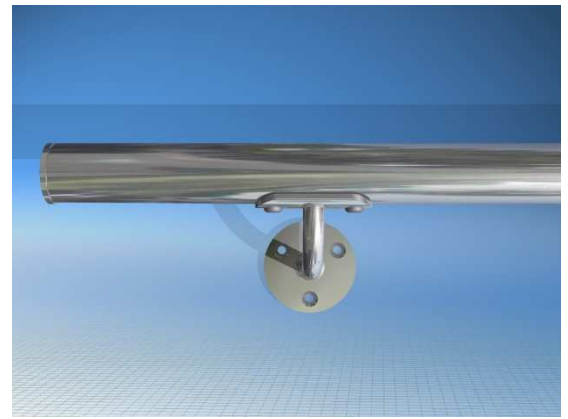

## CORRIMANO A MURO inox satinato

Corrimano a muro realizzati in acciaio inox AISI 304 o AISI 316 satinato. Completati di viteria inox e tasselli in nylon per il fissaggio a muro.

Possiamo realizzare anche corrimano su misura.