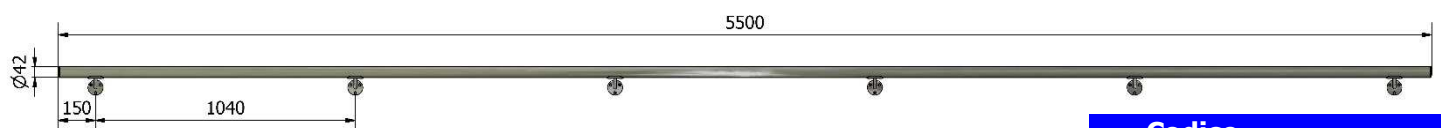

Codice

P110210-T1