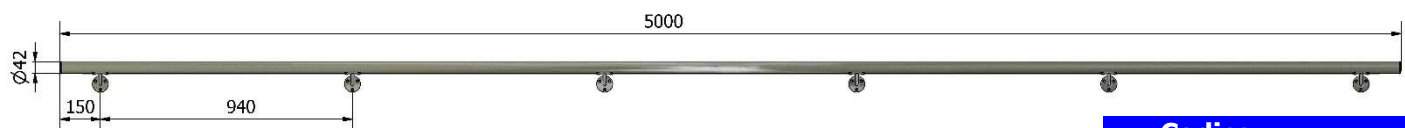

Codice

P110209-T1