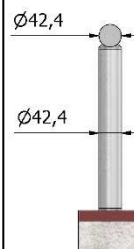

Codice	materiale

P110303	AISI 304

P110307	AISI 316