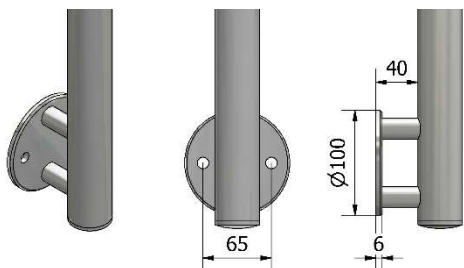

## PARAPETTI / RECINZIONI ad elementi orizzontali

Con piastra per  
fissaggio a pavimento

Codice	materiale
--------	-----------

P110408	AISI 304
---------	----------

P110409	AISI 316
---------	----------

Con piastra per fissaggio laterale