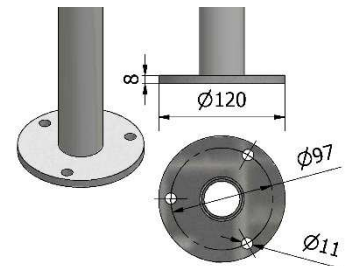

## PARAPETTI / RECINZIONI Acciaio e vetro

Con piastra per  
fissaggio a pavimento

**Vetro non compreso**

Codice	materiale
P110416	AISI 304
P110417	AISI 316

Con piastra per fissaggio laterale

**Codice materiale**

## PARAPETTI / RECINZIONI Acciaio e vetro

Con piastra per  
fissaggio a pavimento

**Vetro non compreso**

Codice	materiale
P110420	AISI 304
P110421	AISI 316

Con piastra per fissaggio laterale

**Codice materiale**