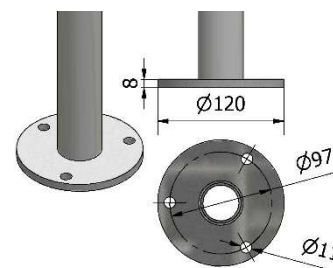

Con piastra per
fissaggio a pavimento

Codice	materiale

P110408	AISI 304

P110409	AISI 316