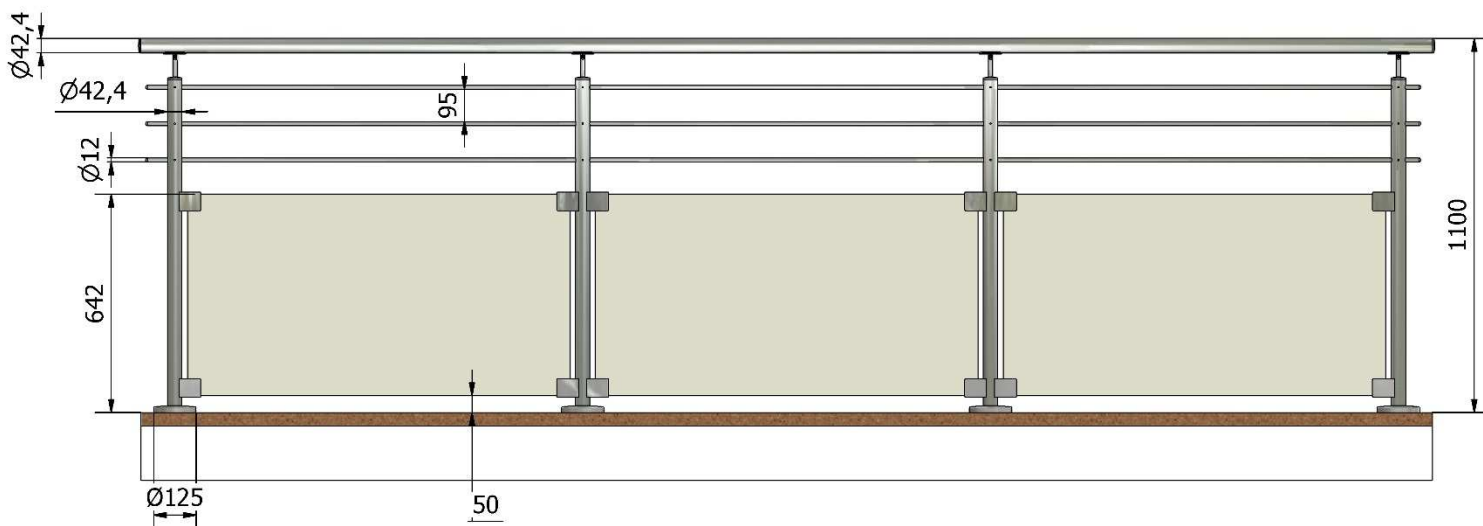

## PARAPETTI / RECINZIONI Acciaio e vetro

Con piastra per  
fissaggio a pavimento

**Vetro non compreso**

Codice	materiale
P110424	AISI 304
P110425	AISI 316

Con piastra per fissaggio laterale

**Codice materiale**