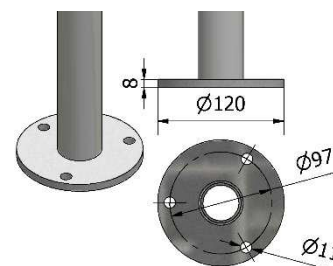

## PARAPETTI / RECINZIONI Acciaio e vetro

Con piastra per  
fissaggio a pavimento

**Vetro non compreso**

Codice	materiale
P110420	AISI 304
P110421	AISI 316

Con piastra per fissaggio laterale

**Codice materiale**

## PARAPETTI / RECINZIONI Acciaio e vetro

Con piastra per  
fissaggio a pavimento

**Vetro non compreso**

Codice	materiale
P110424	AISI 304
P110425	AISI 316

Con piastra per fissaggio laterale

**Codice materiale**