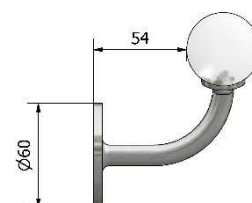

CORRIMANO A MURO inox satinato

Corrimano a muro realizzati in acciaio inox AISI 304 o AISI 316 satinato. Completati di viteria inox e tasselli in nylon per il fissaggio a muro.

Possiamo realizzare anche corrimano su misura.

Codice

P110200-T1

Codice

P110201-T1

Codice

P110202-T1

Codice

P110203-T1

Codice

P110204-T1

Codice

P110205-T1