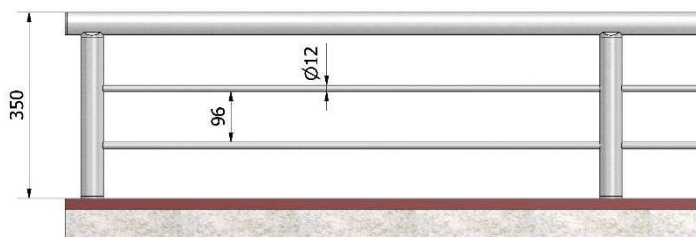

RIALZO BALCONI SATINATO H350

Codice	materiale

P110303	AISI 304

P110307	AISI 316