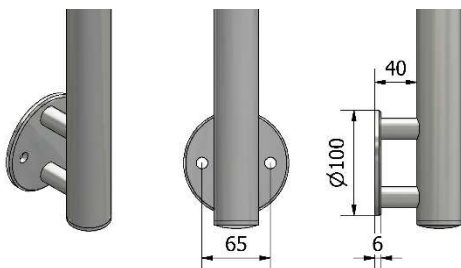

## PARAPETTI / RECINZIONI ad elementi orizzontali

Con piastra per  
fissaggio a pavimento

Codice	materiale
P110412	AISI 304
P110413	AISI 316

Con piastra per fissaggio laterale

Codice	materiale
P110414	AISI 304
P110415	AISI 316