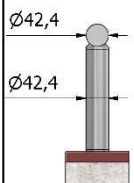

Codice	materiale

P110302	AISI 304

P110306	AISI 316

RIALZO BALCONI SATINATO H350