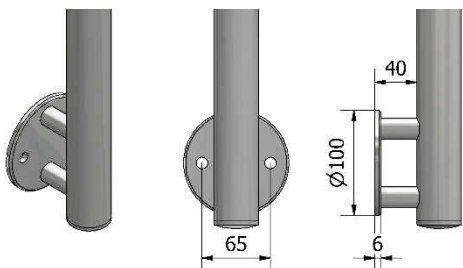

## PARAPETTI / RECINZIONI Acciaio e vetro

Con piastra per  
fissaggio a pavimento

**Vetro non compreso**

Codice	materiale
P110424	AISI 304
P110425	AISI 316

Con piastra per fissaggio laterale

**Codice materiale**