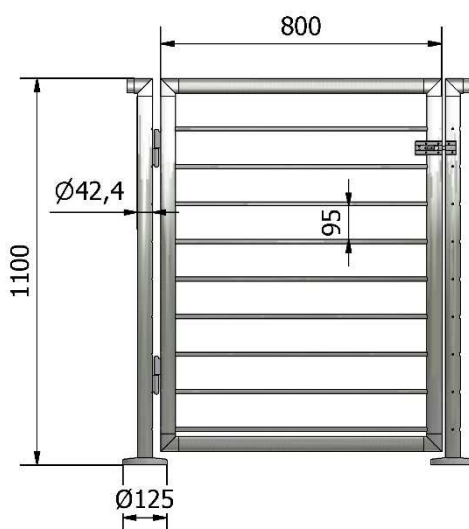

Cancelletto pedonale modello Rita.

In perfetto abbinamento con la recinzione modello Rita.

Codice	materiale
P110300	AISI 304
P110304	AISI 316